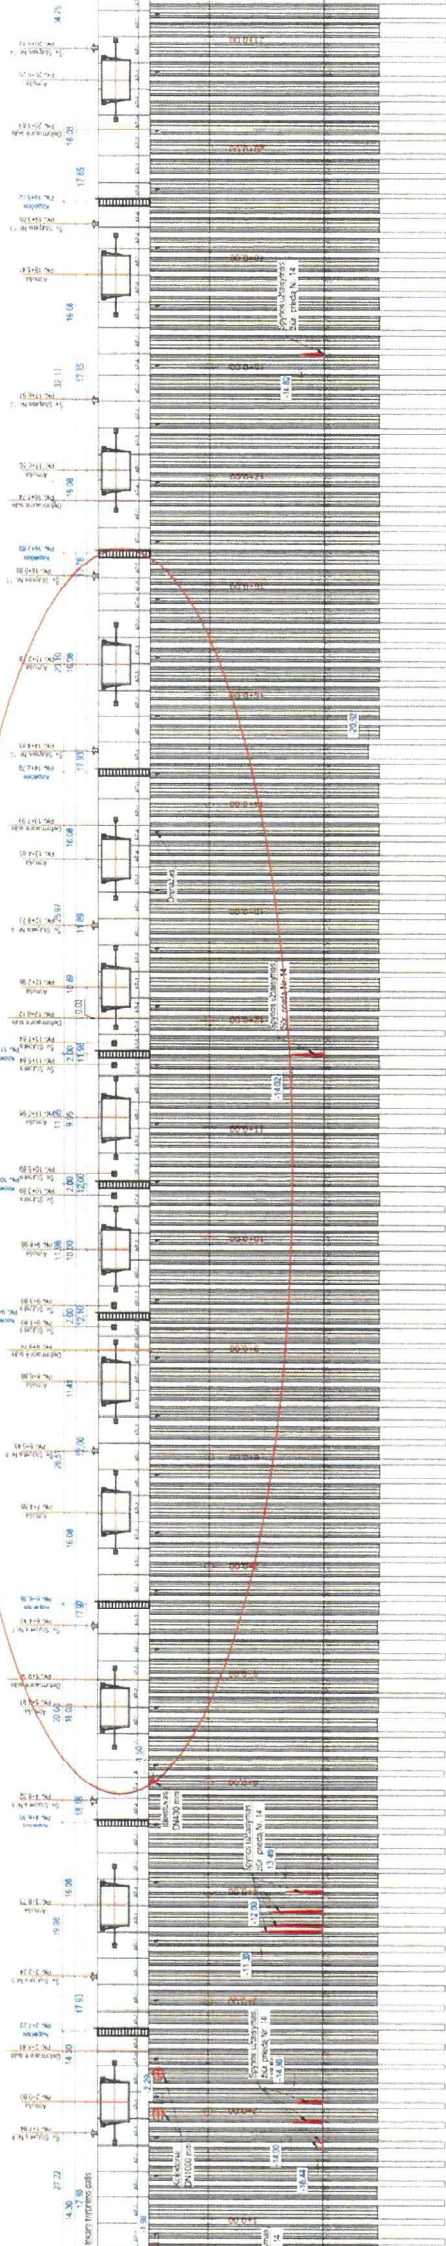

KRANTINĖS NR. 1 FASADAS SU PAŽYMETOMIS ATBUŠIMO IRENGINIAIS KURIEMS REIKIA PAREISTI FRONTALINES PLOKŠTES

KRANTINĖS NR. 1 FASADAS M1.250
ATBUŠIMŲ IRENGINIAMS REIKIA KEISTI FRONTALINES PLOKŠTES

FASADAS EF M1.250