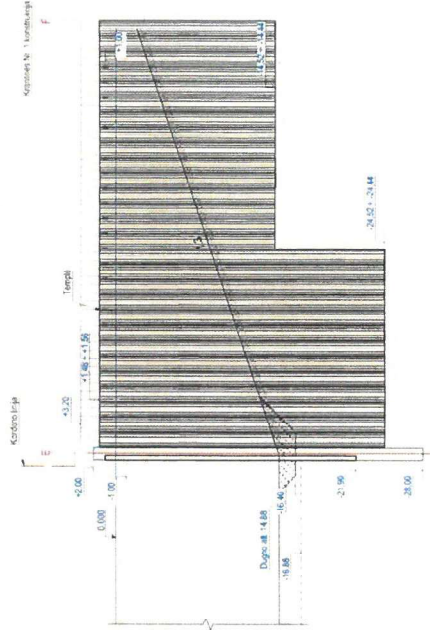

FASADAS EF M1.250