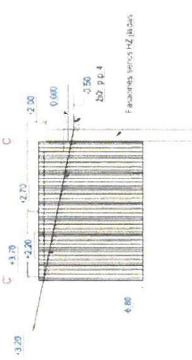

FASADAS CC' M1.250